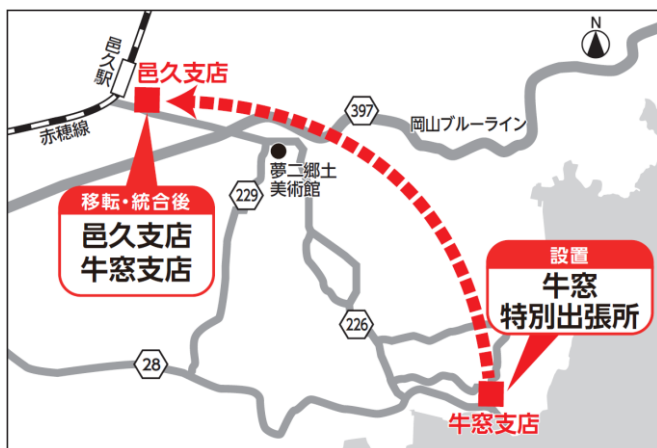

【ご参考】

1. 平島支店の移転・統合

- (1) 店名 株式会社中国銀行 平島支店 (支店長 堀 智充 人員 15名)
- (2) 所在地 新所在地 岡山市東区西大寺中3-7-1 (西大寺支店内)  
現所在地 岡山市東区東平島1667-1
- (3) 移転時期 令和6年10月21日 (月)

2. 牛窓支店の移転・統合

- (1) 店名 株式会社中国銀行 牛窓支店 (支店長 齋藤 満 人員 10名)
- (2) 所在地 新所在地 瀬戸内市邑久町尾張351-1 (邑久支店内)  
現所在地 瀬戸内市牛窓町牛窓3911-49
- (3) 移転時期 令和6年10月21日 (月)