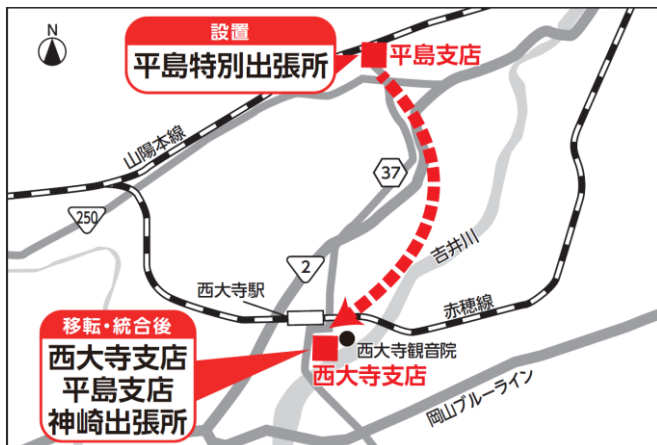

【ご参考】

1. 平島支店の移転・統合

- (1) 店名 株式会社中国銀行 平島支店 (支店長 堀 智充 人員 15名)
- (2) 所在地 新所在地 岡山市東区西大寺中3-7-1 (西大寺支店内)
  現所在地 岡山市東区東平島1667-1
- (3) 移転時期 令和6年10月21日 (月)