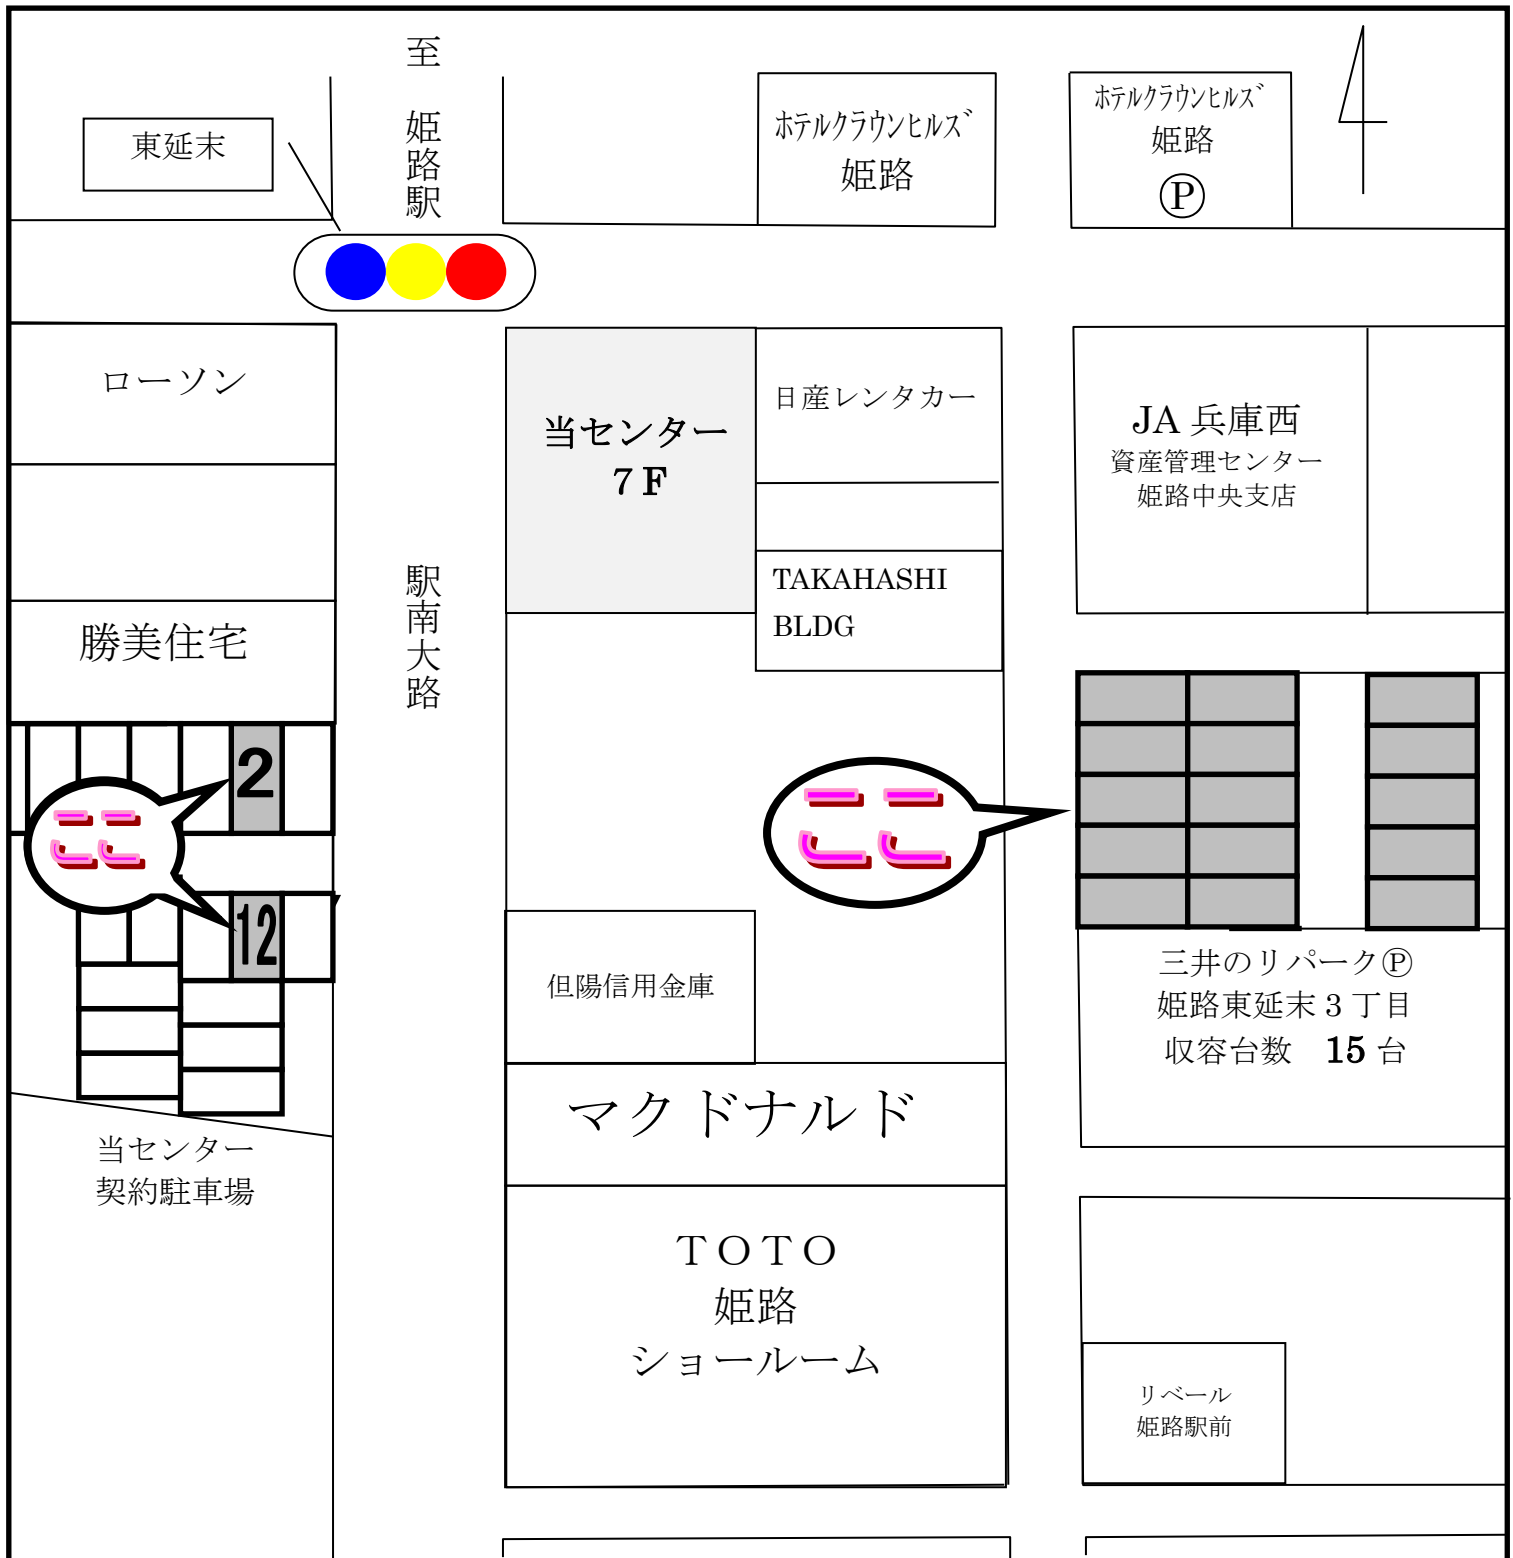

# ちゅうぎん姫路ローンセンター 駐車場ご案内

- ①平面駐車場の 2 番と 12 番をご利用ください。
- ②平面駐車場に空が無い際は、コインパーキング（三井のリパーク）をご利用ください。