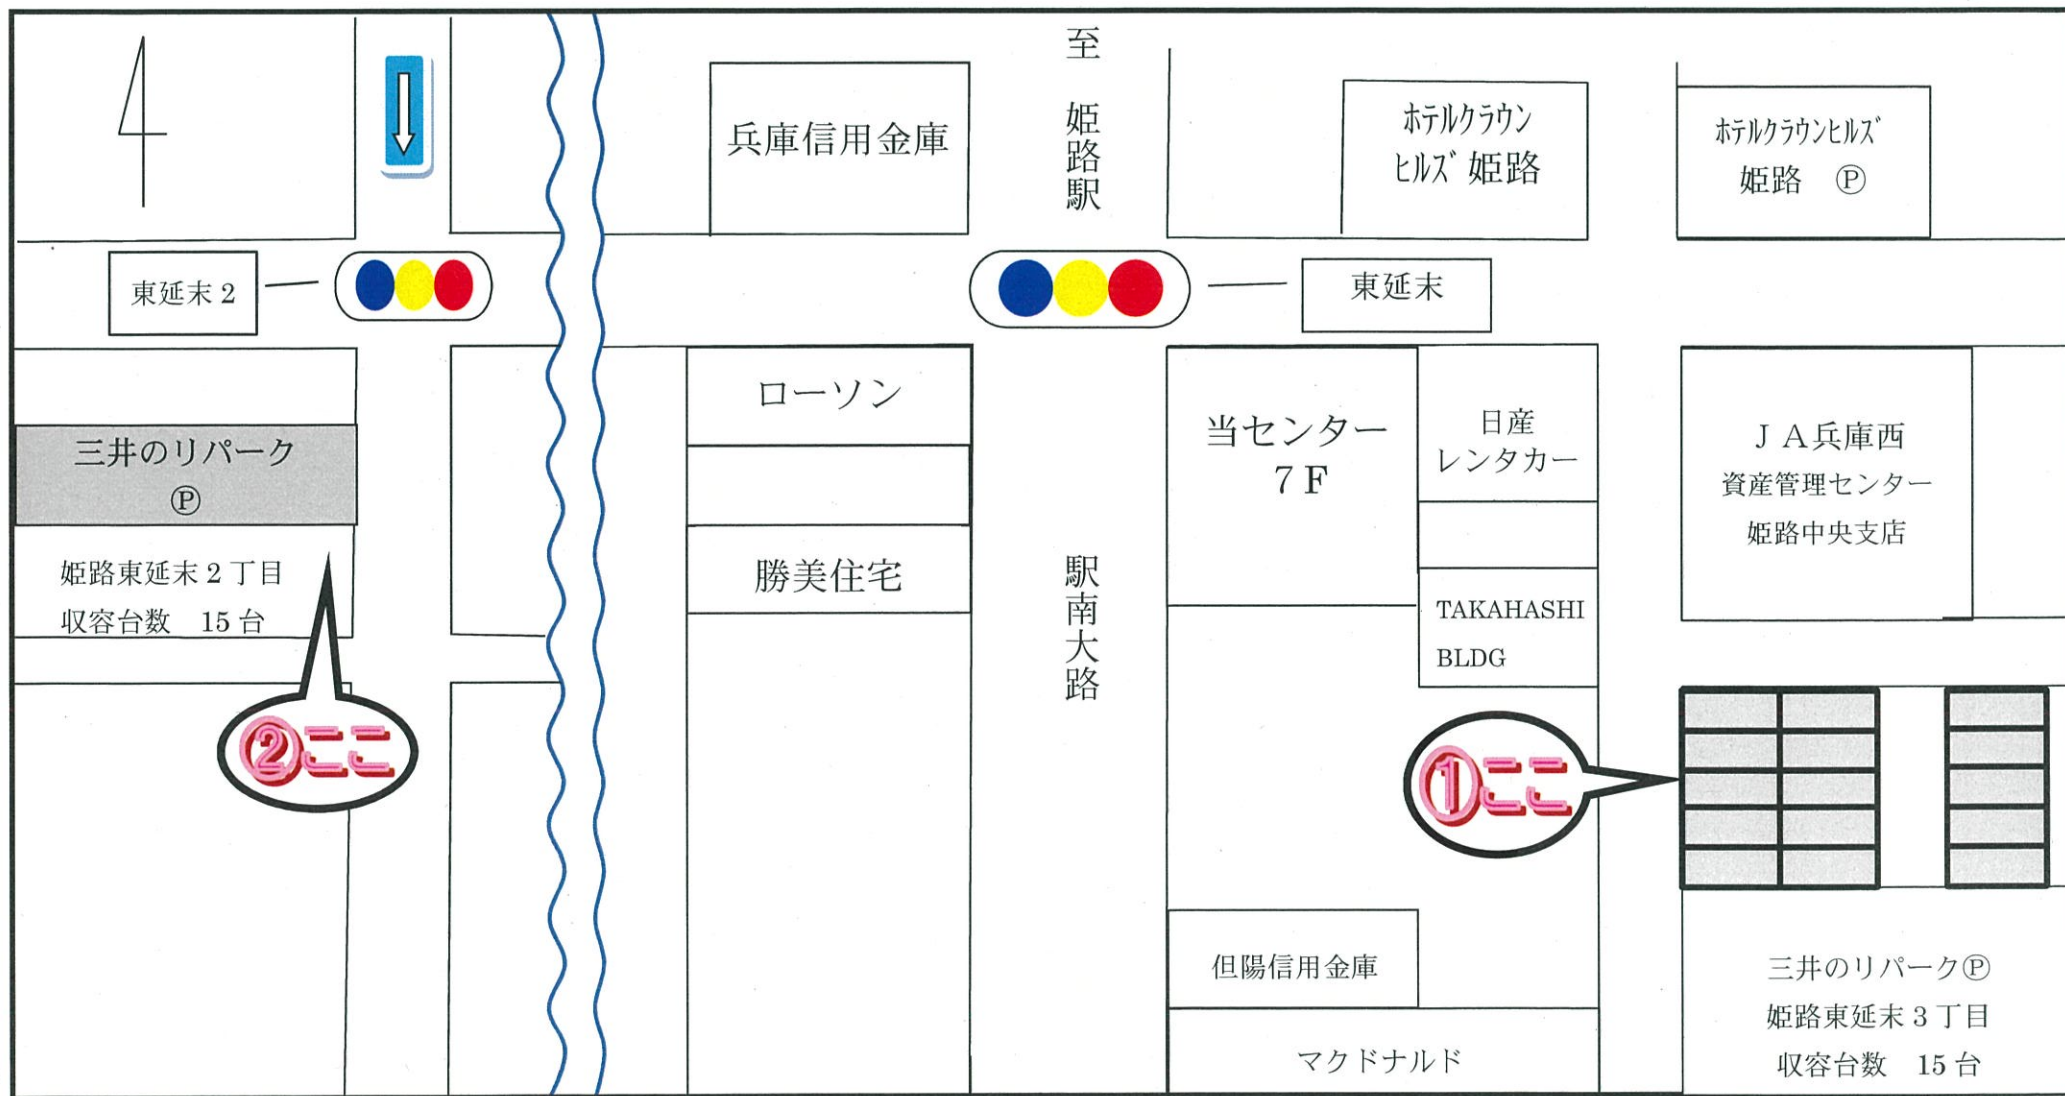

ちゅうぎん姫路ローンセンター—駐車場ご案内

(お願い) 三井のリパーク①、②をご利用ください。

(ご注意) ①の西側 3丁目第2は、ご利用いただけません。