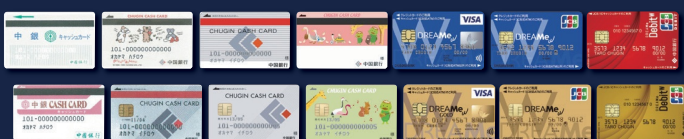

Travelex

worldwide
money

※本サービスはトラベレックスジャパン株式会社が提供するサービスです。

(国際・第197号・R2.10.1 現在)

外貨宅配サービス

Travelex Online

トラベレックスオンラインの特長

簡単・便利!

365日いつでも
ご注文頂けます!

クレジットカードで 外貨購入が可能!

Mastercard、ライフカードでの外貨購入も可能。
便利で安心な代金引換支払いも可能です。

色々なお受取方法!

ご自宅やお勤め先、
お近くのトラベレックス店舗でお受取頂けます。
トラベレックスなら場所も時間も便利に使えます!

マイルがたまる!

全日本空輸、日本航空の
マイルが両替金額に
応じてたまります。

トラベレックス外貨宅配サービスの概要			
通貨の種類	31通貨	お支払い	日本郵便の代金引換、 クレジットカード(Mastercard、ライフカード)
適用レート	ご注文時のオンラインキャッシュレート*	注文金額	1回の注文金額 3万円以上30万円以下 各通貨の最低注文額 1万円以上 注文単位 1万円 金種または枚数のご指定 できません 過去30日間の注文限度額 150万円相当まで
お申込み	365日24時間いつでもご注文頂けます	送料	注文金額が10万円未満 1,000円(税込) 注文金額が10万円以上 無料
お受取場所	ご自宅、お勤め先、トラベレックス店舗 ※中国銀行の店舗では受け取りできません。	お受取り日	お受取り日は、注文画面にてご確認ください ご自宅、お勤め先受取りの場合、最短で翌々日 トラベレックス店舗受取りの場合、5営業日以降 (お申込時間、お届け先地域、天候・交通事情等の配送上の 事由等により、ご希望に添えない場合もありますので、 日程に余裕を持ってお申し込みください)

* オンラインキャッシュレートはトラベレックスのウェブサイトに掲載されております。オンラインキャッシュレートは、トラベレックス各店で掲示する公示レートとは異なる場合がございます。

トラベレックス店舗での 外貨両替

外国通貨のお売渡もお買取も

中国銀行の キャッシュカード提示で レート割引!

※クレジットカード(JCB)決済で外貨を購入される際はレート優遇が適用されません。

豊富な31通貨をご用意!

最寄りの店舗はこちら
よりご確認ください。