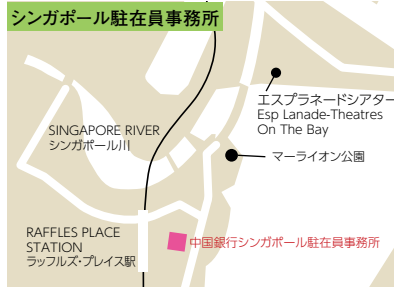

海外(1か店・4事務所)

香港支店 : Rooms 601&609-610, 6th Floor Gloucester Tower, The Landmark, 15 Queen's Road Central, Hong Kong, People's Republic of China : 852-2523-0312
ニューヨーク駐在員事務所 : 150 East 52nd Street, 17th Floor, New York, N.Y. 10022 U.S.A : 1-212-371-7700
上海駐在員事務所 : Room 2007, Shanghai International Trade Center 2201 Yan-an Road (West) Shanghai, People's Republic of China : 86-21-6275-1988
シンガポール駐在員事務所 : 16 Collyer Quay, # 23-03 Singapore 049318 : 65-6536-7757
バンコク駐在員事務所 : 689 Bhiraj Tower at Em Quartier, Room No. 1901, 19th Floor, Sukhumvit Road, Klongton-nue, Wattana, Bangkok, Thailand : 66-2-261-2676
(2019年6月30日現在)