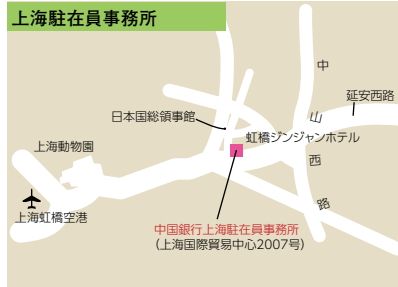

海外(1か店・4事務所)

香港支店 : Rooms 601&609-610, 6th Floor Gloucester Tower, The Landmark, 15 Queen's Road Central, Hong Kong, People's Republic of China : 852-2523-0312
ニューヨーク駐在員事務所 : 150 East 52nd Street, 17th Floor, New York, N.Y. 10022 U.S.A : 1-212-371-7700
上海駐在員事務所 : Room 2007, Shanghai International Trade Center 2201 Yan-an Road (West) Shanghai, People's Republic of China : 86-21-6275-1988
シンガポール駐在員事務所 : 16 Collyer Quay, # 23-03 Singapore 049318 : 65-6536-7757
バンコク駐在員事務所 : 689 Bhiraj Tower at Em Quartier, Room No. 1901, 19th Floor, Sukhumvit Road, Klongton-nue, Wattana, Bangkok, Thailand : 66-2-261-2676
(2019年6月30日現在)