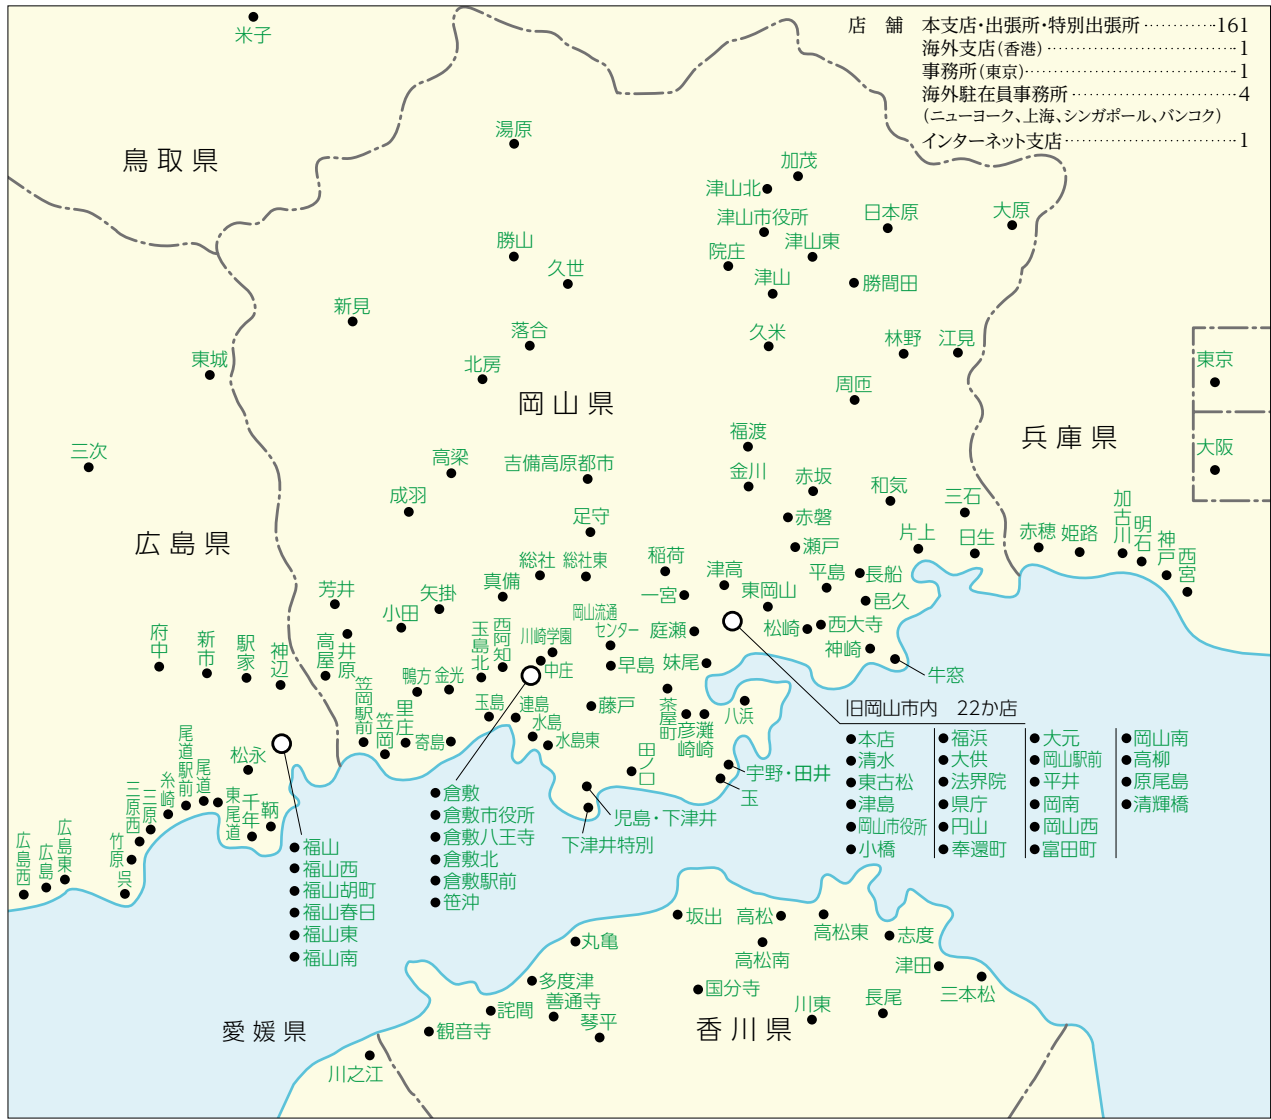

営業店舗のご案内

海外(1か店・4事務所)

香港支店 : Rooms 601&609-610, 6th Floor Gloucester Tower, The Landmark, 15 Queen's Road Central, Hong Kong, People's Republic of China : 852-2523-0312
ニューヨーク駐在員事務所 : 150 East 52nd Street, 17th Floor, New York, N.Y. 10022 U.S.A : 1-212-371-7700
上海駐在員事務所 : Room 2007, Shanghai International Trade Center 2201 Yan-an Road (West) Shanghai, People's Republic of China : 86-21-6275-1988
シンガポール駐在員事務所 : 16 Collyer Quay, # 23-03 Singapore 049318 : 65-6536-7757
バンコク駐在員事務所 : 689 Bhiraj Tower at Em Quartier, Room No. 1901, 19th Floor, Sukhumvit Road, Klongton-nue, Wattana, Bangkok, Thailand : 66-2-261-2676
(2019年6月30日現在)