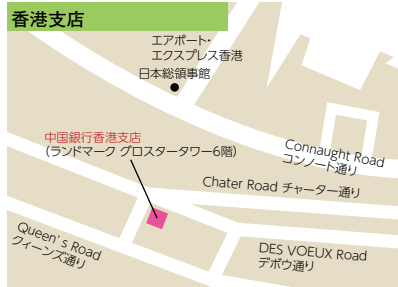

海外(1か店・4事務所)

香港支店 : Rooms 601&609-610, 6th Floor Gloucester Tower, The Landmark, 15 Queen's Road Central, Hong Kong, People's Republic of China : 852-2523-0312
ニューヨーク駐在員事務所 : 150 East 52nd Street, 17th Floor, New York, N.Y. 10022 U.S.A : 1-212-371-7700
上海駐在員事務所 : Room 2007, Shanghai International Trade Center 2201 Yan-an Road (West) Shanghai, People's Republic of China : 86-21-6275-1988
シンガポール駐在員事務所 : 16 Collyer Quay, # 23-03 Singapore 049318 : 65-6536-7757
バンコク駐在員事務所 : 689 Bhiraj Tower at Em Quartier, Room No. 1901, 19th Floor, Sukhumvit Road, Klongton-nue, Wattana, Bangkok, Thailand : 66-2-261-2676
(2019年6月30日現在)