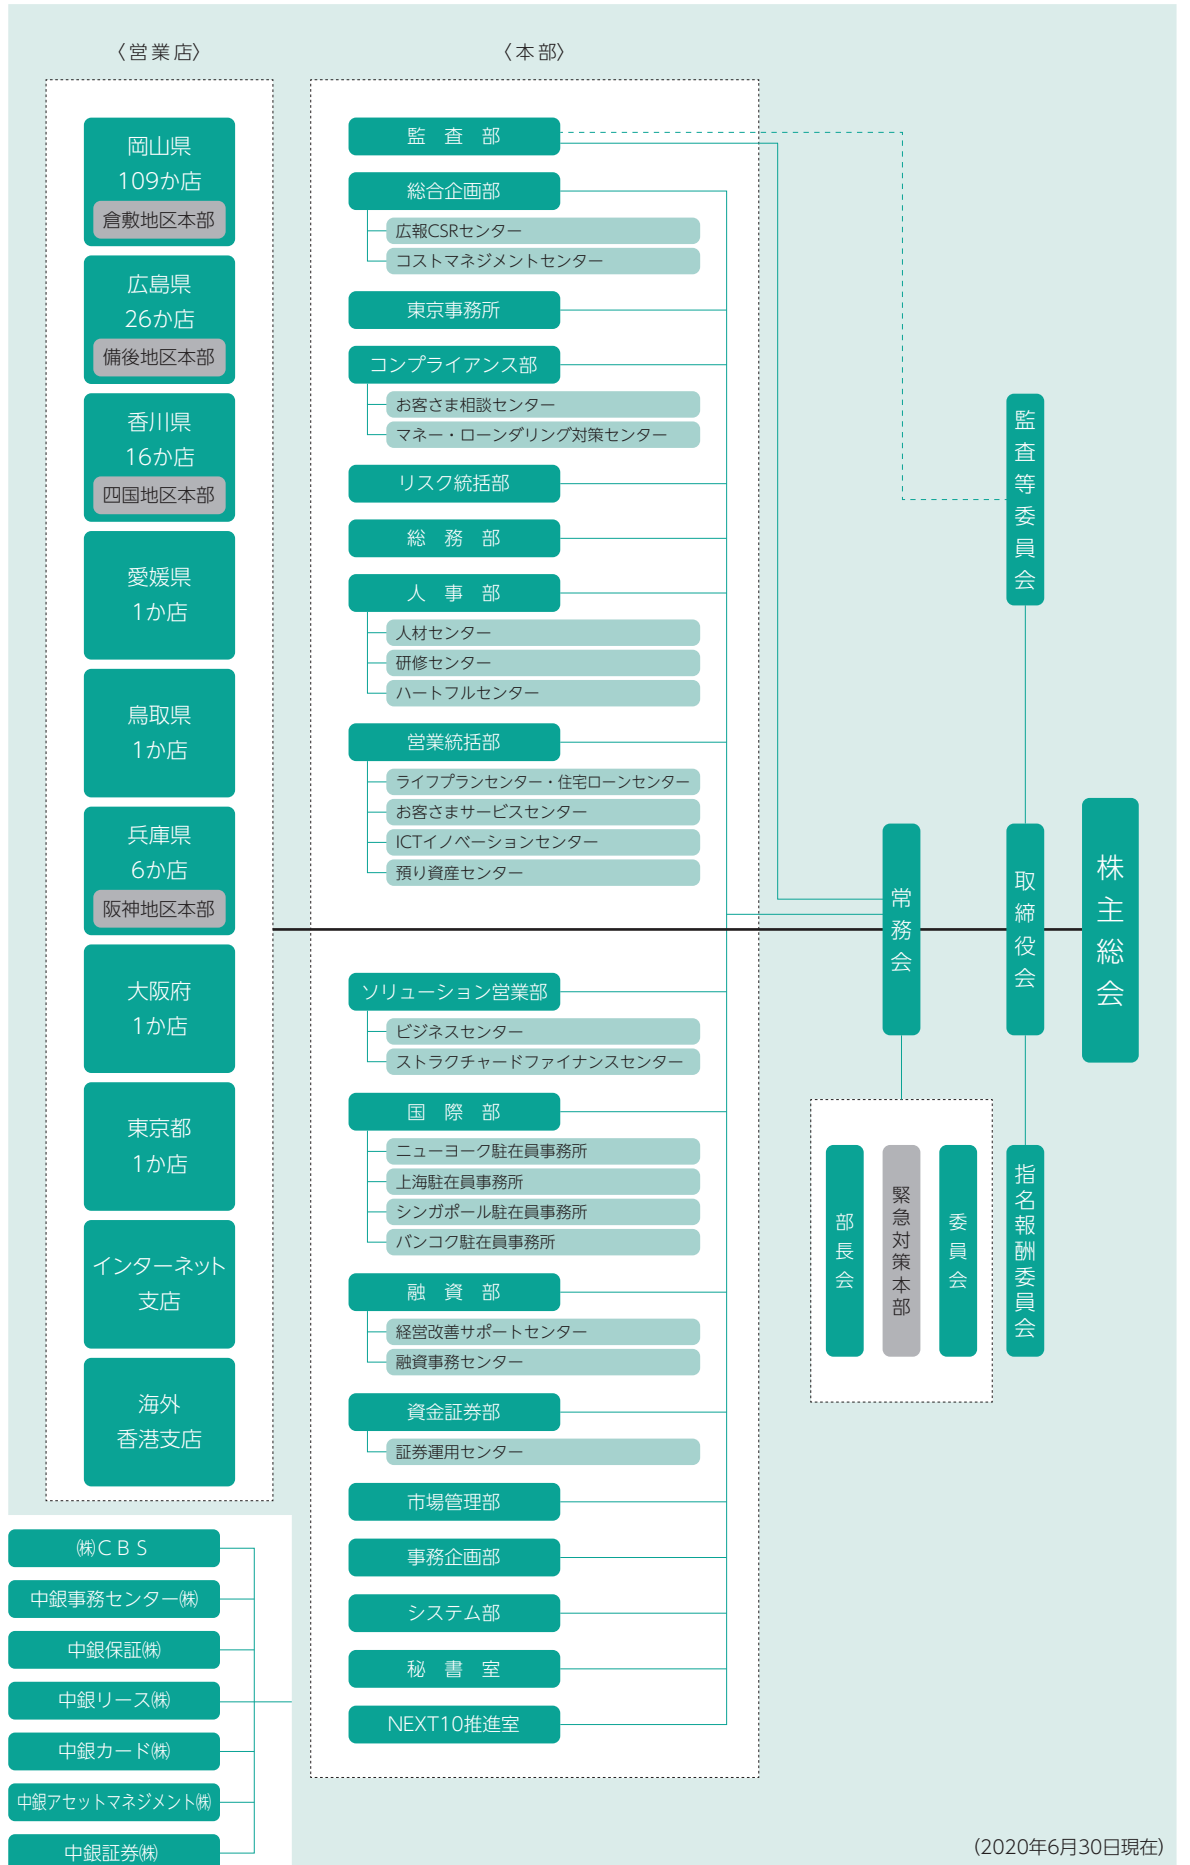

組織

組織

お客さま・地域社会

(2020年6月30日現在)