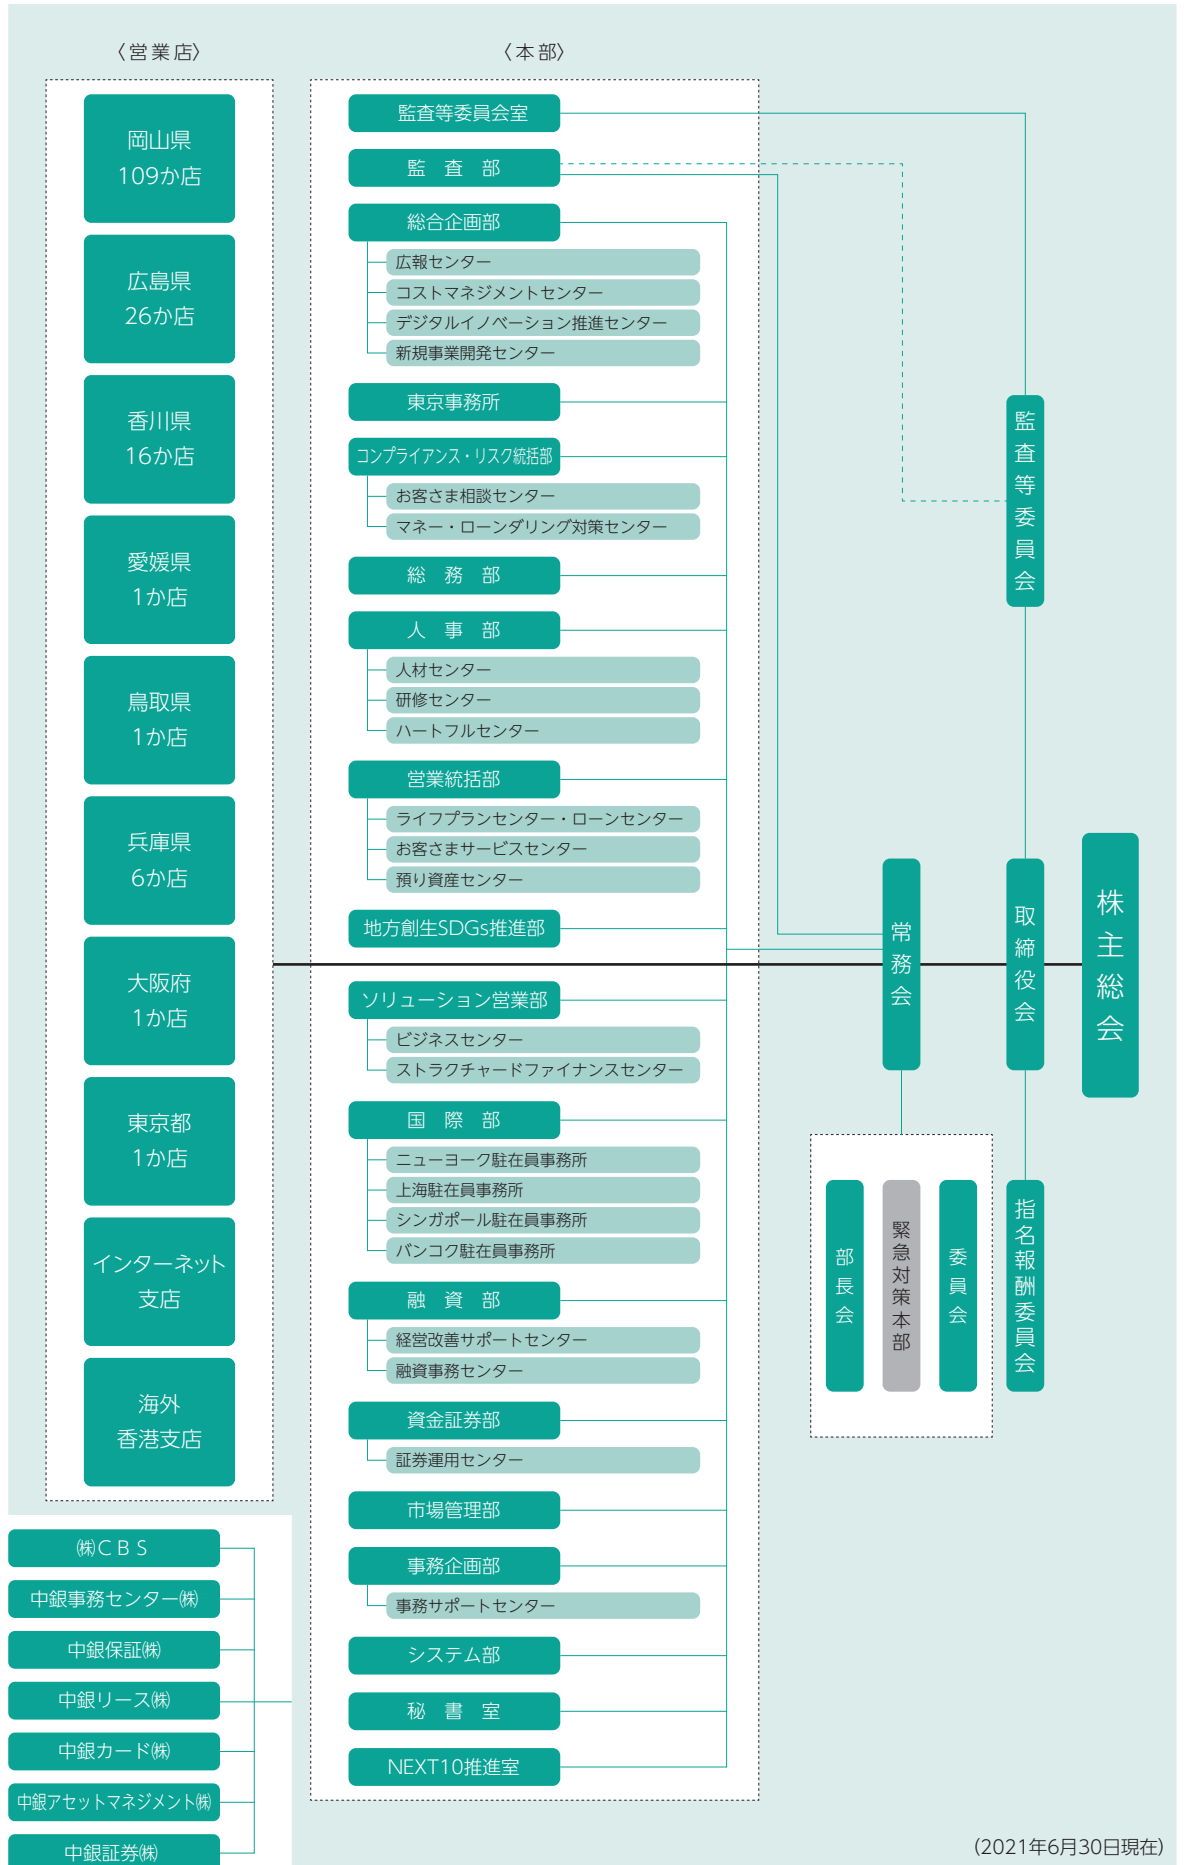

組織

組織

お客さま・地域社会

(2021年6月30日現在)